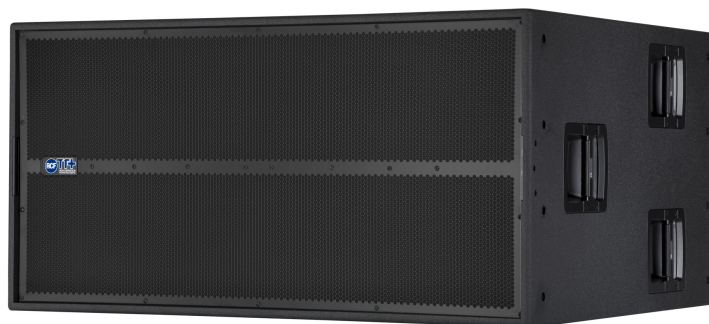

### DESCRIPTION

Le TTS56-A est un subwoofer actif à forte puissance qui fait figure de nouvelle référence en matière de sonorisation touring.

Le nouveau woofer 21" à aimant néodyme est le résultat de nombreuses années consacrées à la recherche de solutions novatrices en matière de transducteurs. L'intégration de l'amplification numérique deux canaux de 6800 watts et l'étage de traitement numérique poussé instaurent de nouvelles références en termes de distorsion, de bruit et d'efficacité thermique.

### CARACTÉRISTIQUES

- 2 amplificateurs numériques de 3400 watts
- 2 woofers 21" à forte puissance avec aimant néodyme
- Traitement par DSP en 32 bits/96 kHz
- Monitoring et contrôle à distance
- Alignement temporel par delay
- Dispersion cardioïde pour les groupes
- Ébénisterie conçue pour les tournées
- RDNet on board
- Meilleur rapport puissance/dimensions du marché